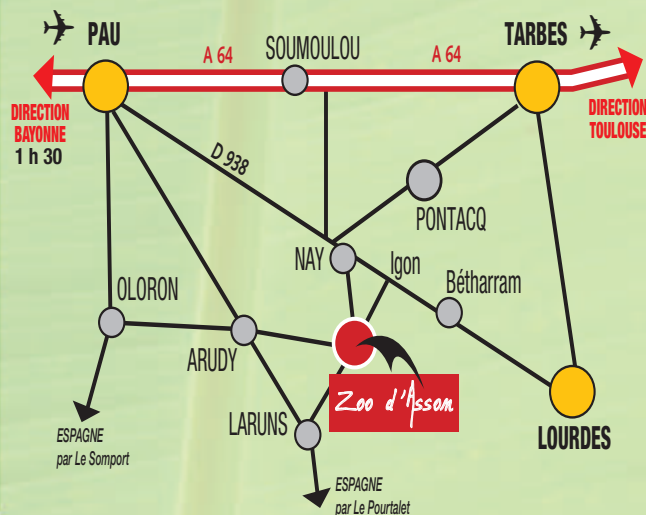

Les animaux de la
Savane
africaine

Zèbres dans un enclos exotique

Zebras in a new
exotic exhibit

Cebras en un
recinto exótico

**été
2010
nouveau**

NOUVEAU !

Servals et porc-épis dans de nouvelles présentations surprenantes

NOUVEAU !

Serval cats and porcupines
in a new astonishing surrounding

Servales y porcoespines
en la nueva savana

Informations pratiques

www.zoo-asson.org
GPS : 43° N 07.727
Ouest 00016 104

- Ouvert toute l'année 7J/7
du 01/04 au 30/09 de 9 h à 19 h
du 01/10 au 31/03 de 9 h à 18 h
Les caisses ferment
1h avant la fermeture du parc
- Tarifs pour groupes
organisés sur demande
- **SNACK**
Boissons, glaces
Restauration rapide
- **BOUTIQUE**
- Toilettes et change-bébé

64800 ASSON
Tél. 05 59 71 03 34 • Fax 05 59 71 01 55
Entre Pau et Lourdes

■ Depuis PAU : Dir. Lourdes par D 938 - 25 km
■ Depuis TARDES : par Lourdes 40 km - par Pontacq 30 km
■ Depuis LOURDES : Dir. Bétharram par D 937 - 25 km
■ Depuis BÉTHARRAM : 10 km

Nouveauté

Les carnivores

500 animaux exceptionnels

Des animaux en liberté

Tigre...

Panthere des neiges

Petit panda...

Loup à crinière...