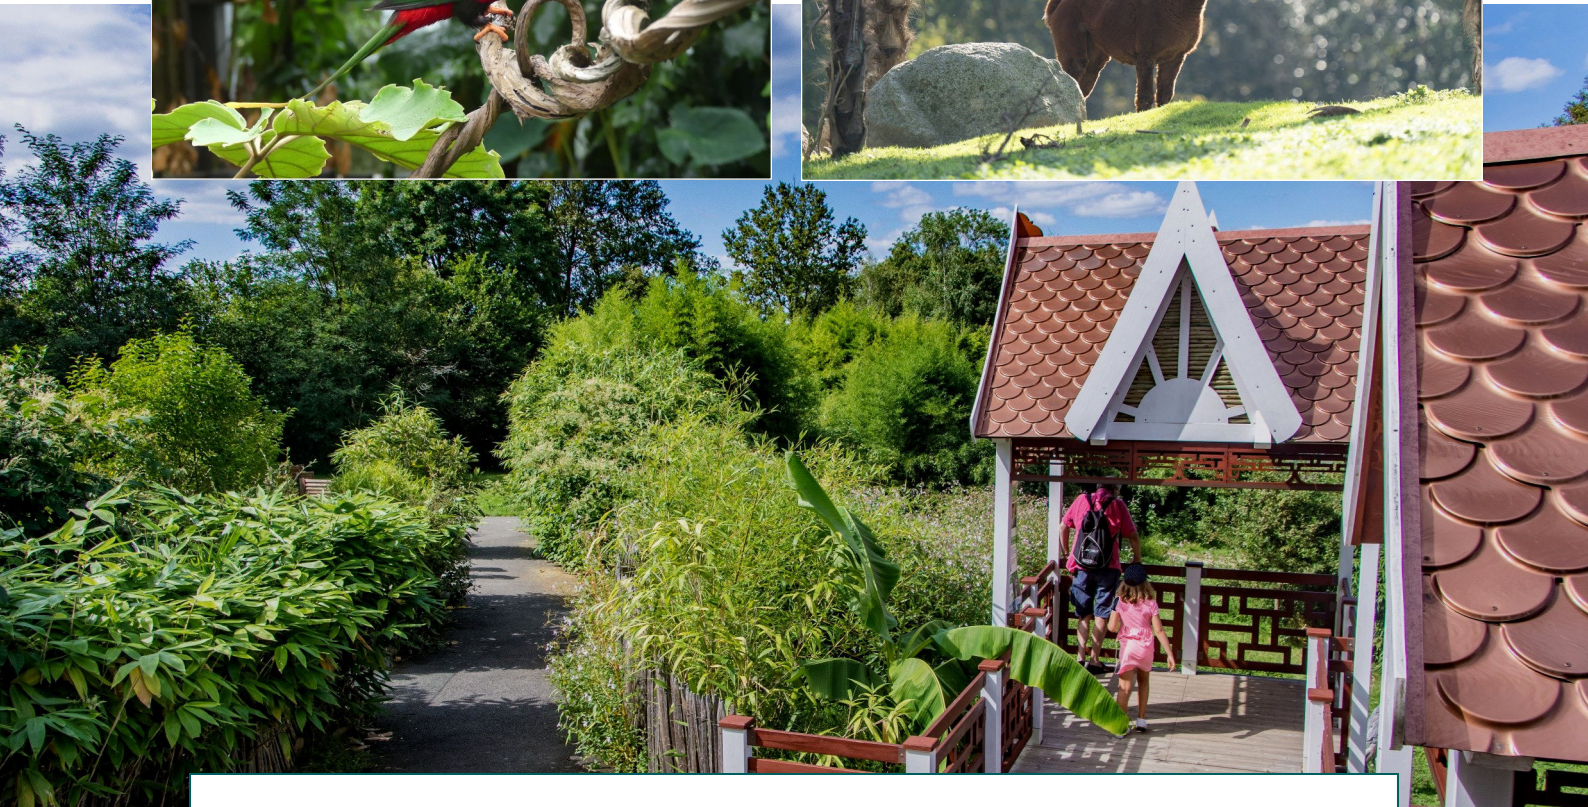

ENCUENTRANOS A LAS PUERTAS DE LOS PIRINEOS

El zoológico de Asson es de fácil acceso y está situado en una zona atractiva y rica en cultura :

- Cerca de Lourdes y Pau
- abierto los 365 días del año
- Cerca de los viñedos de Jurançon y Madiran
- En un paisaje de colinas para una visita agradable y sin esfuerzo.
- Dentro de un país de gastronomía

Al elegir Asson usted se convierte en un participante activo en la conservación.

ATMÓSFERAS ÚNICAS PARA UN VIAJE EXCEPCIONAL

El Zoológico de Asson es un auténtico jardín botánico exótico, con una temática elegante que transportará a sus visitantes a otro mundo.

Los senderos sombreados, bañados por una exuberante vegetación, ofrecen condiciones óptimas para la visita.

Los senderos, excepcionalmente bien mantenidos, presentan pendientes suaves y numerosos refugios que permiten la visita en cualquier época del año.